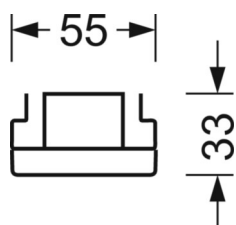

электротехника

Балласт	Электронный драйвер (1 штука)
Мощность системы	53W
сетевое напряжение	230V/50Hz
класс энергосбережения/Источник света	C

Оптика

Оснастка	LED, цветопередача/оттенок света CRI ≥ 80 / 6500K
Допуск для координаты цветности (MacAdam)	3SDCM
Фотобиологическая безопасность (светильник)	RG1
Номинальный световой поток	9068lm
Срок службы LED	50000h L80/B10 (Tq 35°C)
светоотдача светильников	172lm/W
Угол излучения	95° (C0) / 95° (C90)
UGR поп./вдоль	21.5 / 21.9

DEEP-LINK

<https://www.regiolum.de/ru/article/19417004190>

Ссылка	LED 9000lm 865
ηLB	100 %
Φ ↓/↑	98 % / 2 %
UGR поп./вдоль	21.5 / 21.9

Механика

цвет корпуса	белый стандартный для электротехники RAL 9016
--------------	---

размеры (LxWxH/DxH)	1531mm x 55mm x 33mm
---------------------	----------------------

вес (нетто)	2kg
-------------	-----

Вид монтажа	сборка трековых систем, световая структура
-------------	--

размеры

L	1531 mm	Длина
В	55 mm	Ширина
Н	33 mm	Высота