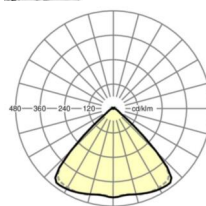

параметры

номер заказа	19417004190
код EAN	4020863401963
номер таможенного тарифа	94051190
Знак прохождения контроля	IP 64, класс защиты I, ENEC10 VDE, F, D, HACCP DIN10500/Food/IFS-пригодность для применения/BRC, Indoor, CE
Степень ударопрочности IK	IK03 (-20°C bis 35°C)
Температура окружающей среды	ta -20°C в 35°C
Гарантийный срок	5 лет
Государственные программы поддержки	BEG - государственные субсидии для энергосберегающих зданий (действительна только для Германии)

электротехника

Балласт	Электронный драйвер (1 штука)
Мощность системы	53W
сетевое напряжение	230V/50Hz
класс энергосбережения/Источник света	C

Оптика

Оснастка	LED, цветопередача/оттенок света CRI ≥ 80 / 6500K
Допуск для координаты цветности (MacAdam)	3SDCM
Фотобиологическая безопасность (светильник)	RG1
Номинальный световой поток	9068lm
Срок службы LED	50000h L80/B10 (Tq 35°C)
светоотдача светильников	172lm/W
Угол излучения	95° (C0) / 95° (C90)
UGR поп./вдоль	21.5 / 21.9

DEEP-LINK

<https://www.regiolum.de/ru/article/19417004190>