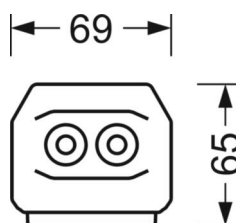

Ссылка	LED 9000lm 865
ηLB	100 %
Φ ↓/↑	98 % / 2 %
UGR поп./вдоль	21.5 / 21.9